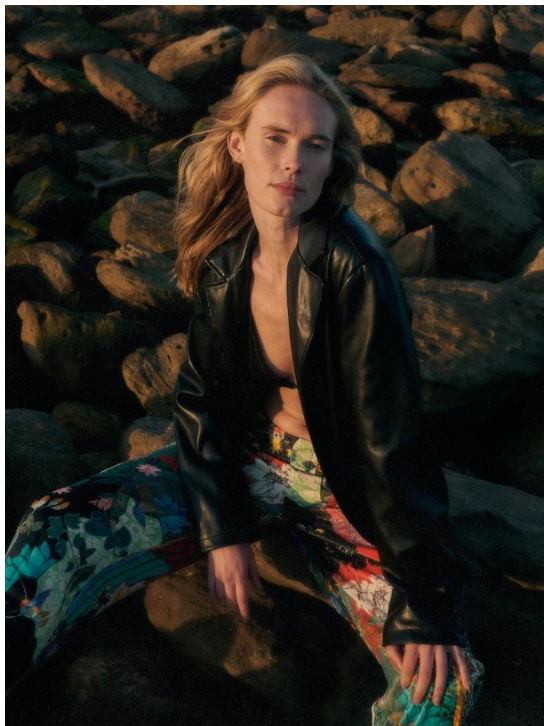

ANNE DEN OUTER

NO TOYS