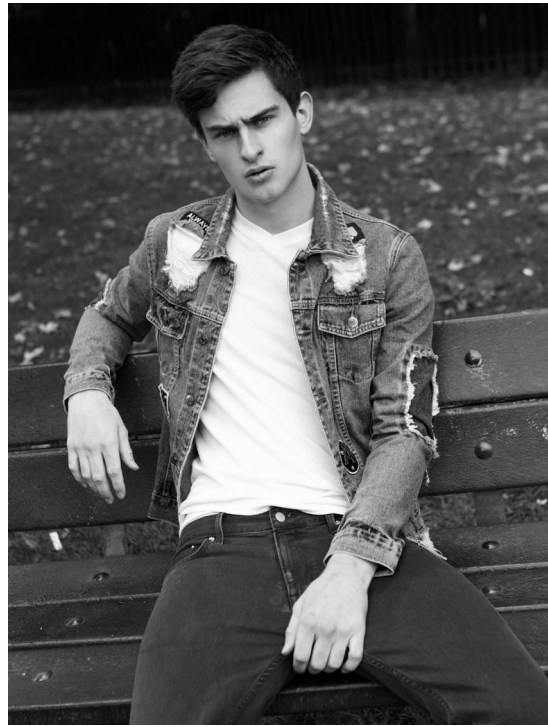

# SILVESTER VAN DE MARK

HEIGHT:188 | BUST:94 | WAIST:73 | HIPS:93 | SHOES:43 | SUIT:48 | HAIR:BROWN | EYES:BLUE

NO TOYS

# SILVESTER VAN DE MARK

NO TOYS