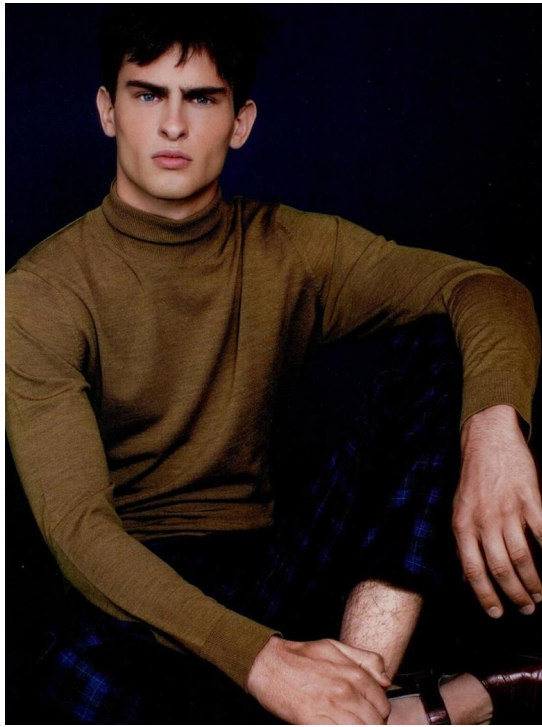

SILVESTER VAN DE MARK

NO TOYS