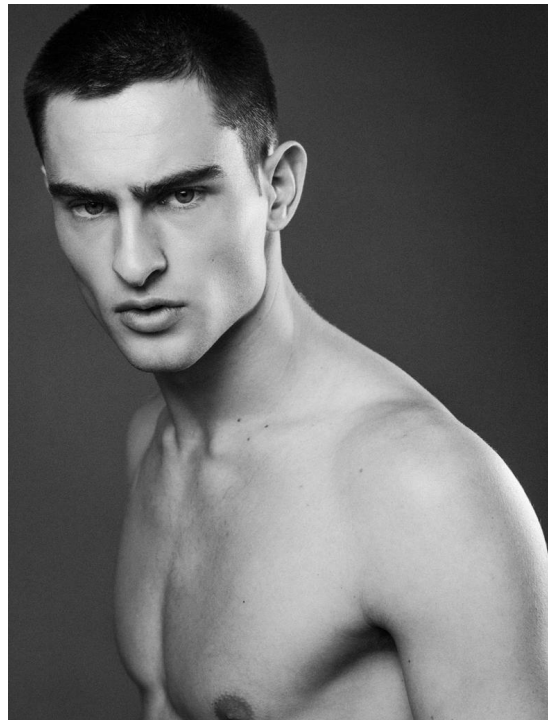

SILVESTER VAN DE MARK

NO TOYS