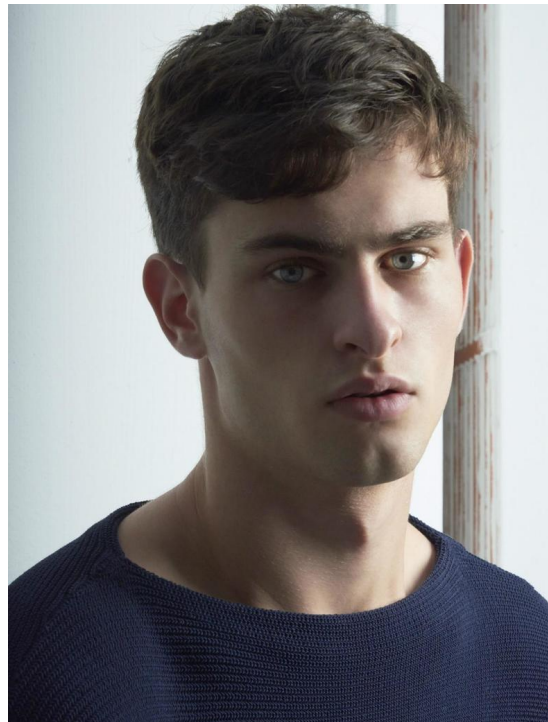

# SILVESTER VAN DE MARK

HEIGHT:188 | BUST:94 | WAIST:73 | HIPS:93 | SHOES:43 | SUIT:48 | HAIR:BROWN | EYES:BLUE

NO TOYS

# SILVESTER VAN DE MARK

NO TOYS