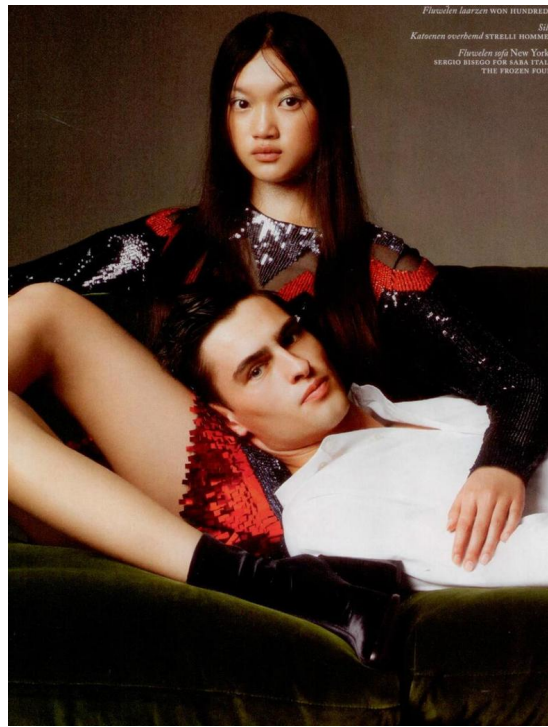

# SILVESTER VAN DE MARK

HEIGHT:188 | BUST:94 | WAIST:73 | HIPS:93 | SHOES:43 | SUIT:48 | HAIR:BROWN | EYES:BLUE

NO TOYS

# SILVESTER VAN DE MARK

NO TOYS