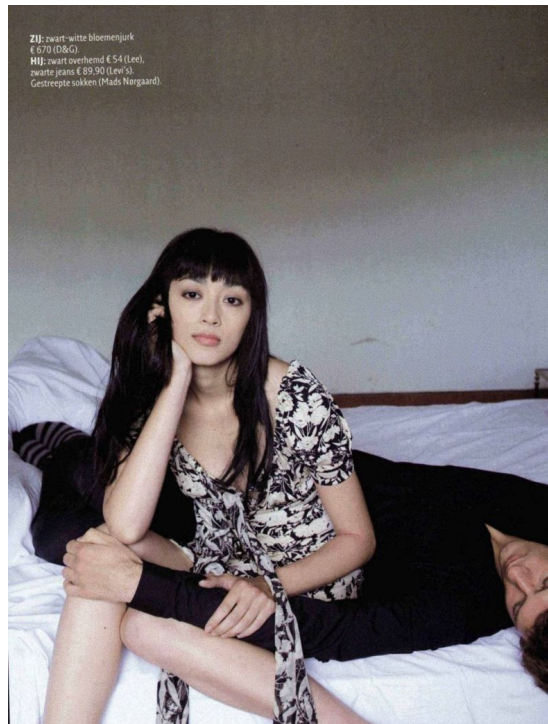

DAISY VAN BELZEN

HEIGHT 177 BUST 82 WAIST 61 HIPS 90 SHOES 41 DRESS 34 HAIR DARK BROWN EYES DARK BROWN

NO TOYS

DAISY VAN BELZEN

NO TOYS

DAISY VAN BELZEN

NO TOYS

DAISY VAN BELZEN