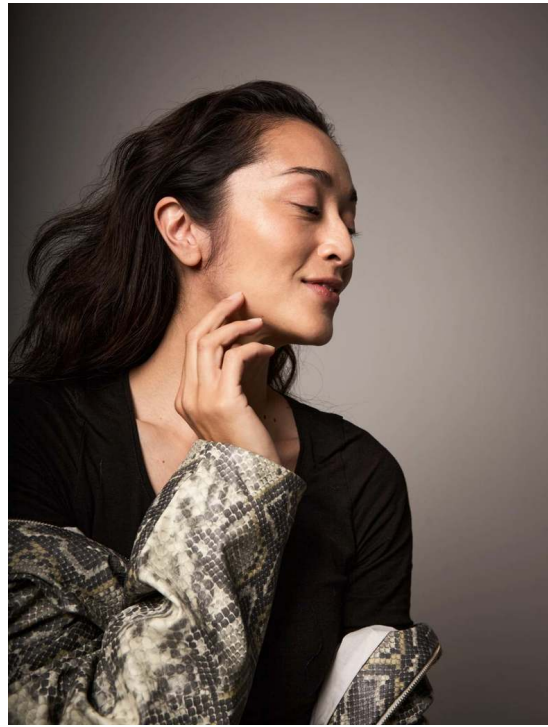

DAISY VAN BELZEN

HEIGHT 177 BUST 82 WAIST 61 HIPS 90 SHOES 41 DRESS 34 HAIR DARK BROWN EYES DARK BROWN

NO TOYS

DAISY VAN BELZEN

NO TOYS

DAISY VAN BELZEN

NO TOYS

DAISY VAN BELZEN