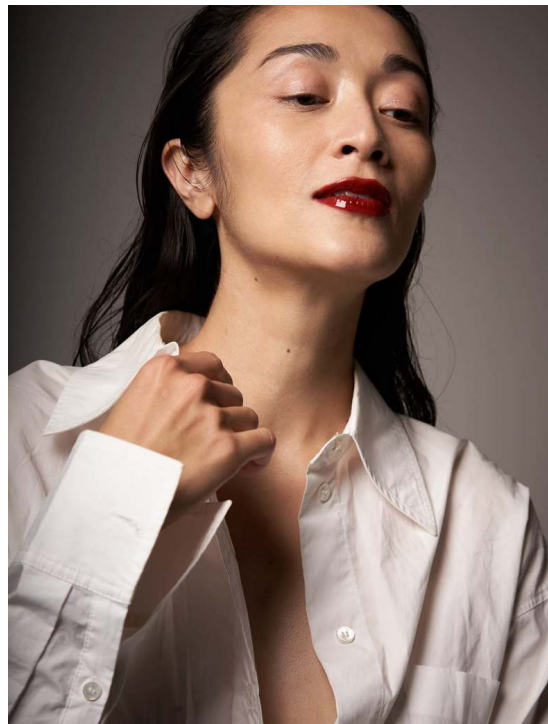

DAISY VAN BELZEN

HEIGHT 177 BUST 82 WAIST 61 HIPS 90 SHOES 41 DRESS 34 HAIR DARK BROWN EYES DARK BROWN

NO TOYS

DAISY VAN BELZEN

NO TOYS

DAISY VAN BELZEN

NO TOYS

DAISY VAN BELZEN