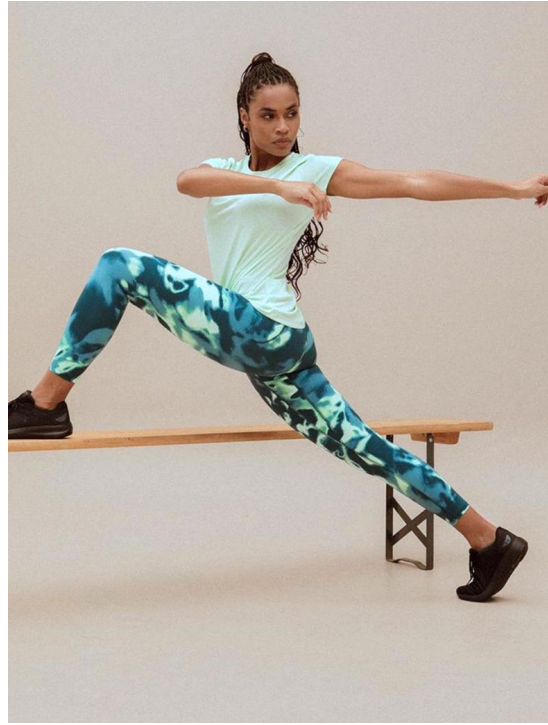

NATALIE ALTEVOGT

NO TOYS