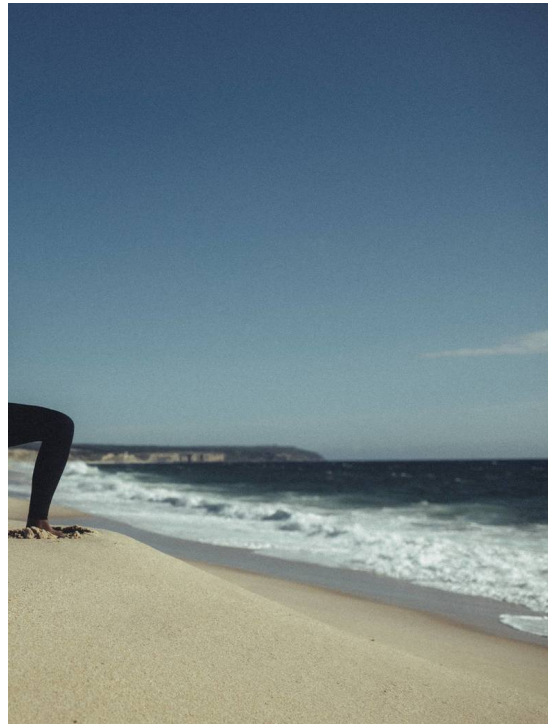

NATALIE ALTEVOGT

HEIGHT:175 | BUST:92 | WAIST:65 | HIPS:93 | SHOES:40 | DRESS:36 | HAIR:BROWN | EYES:BROWN

NO TOYS

NATALIE ALTEVOGT

NO TOYS

NATALIE ALTEVOGT

NO TOYS

NATALIE ALTEVOGT