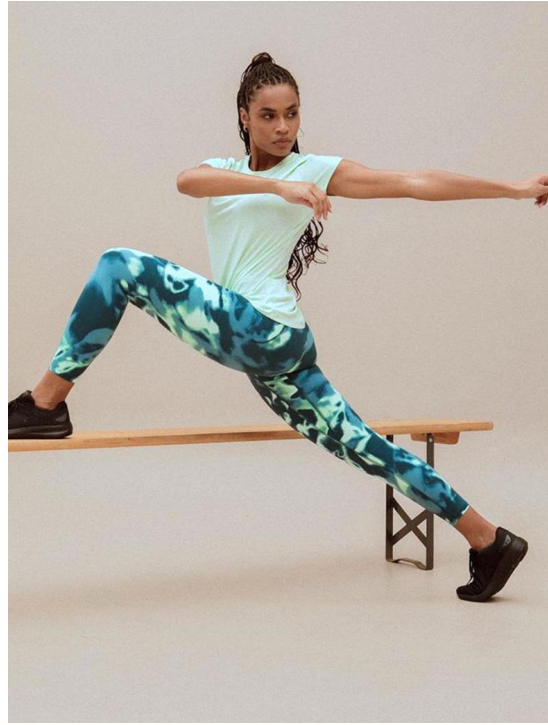

NATALIE ALTEVOGT

HEIGHT 175 BUST 92 WAIST 65 HIPS 93 SHOES 40 DRESS 36 HAIR BROWN EYES BROWN

NO TOYS

NATALIE ALTEVOGT

NO TOYS

NATALIE ALTEVOGT

NO TOYS

NATALIE ALTEVOGT