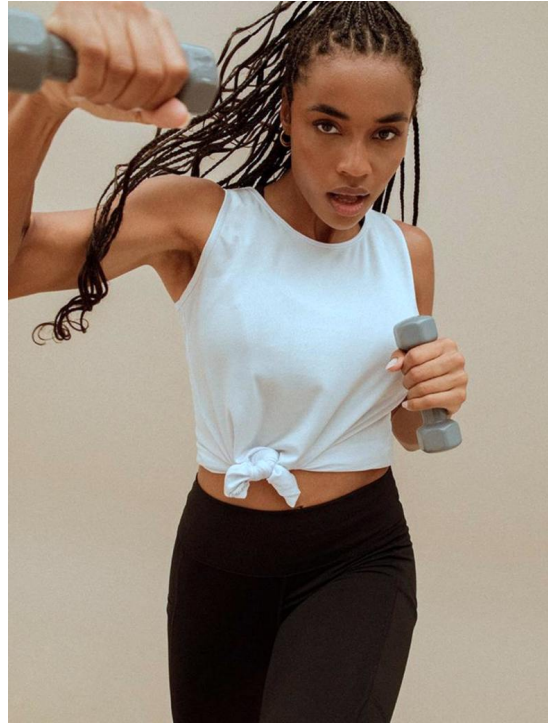

NATALIE ALTEVOGT

HEIGHT:175 | BUST:92 | WAIST:65 | HIPS:93 | SHOES:40 | DRESS:36 | HAIR:BROWN | EYES:BROWN

NO TOYS

NATALIE ALTEVOGT

NO TOYS

NATALIE ALTEVOGT

NO TOYS

NATALIE ALTEVOGT