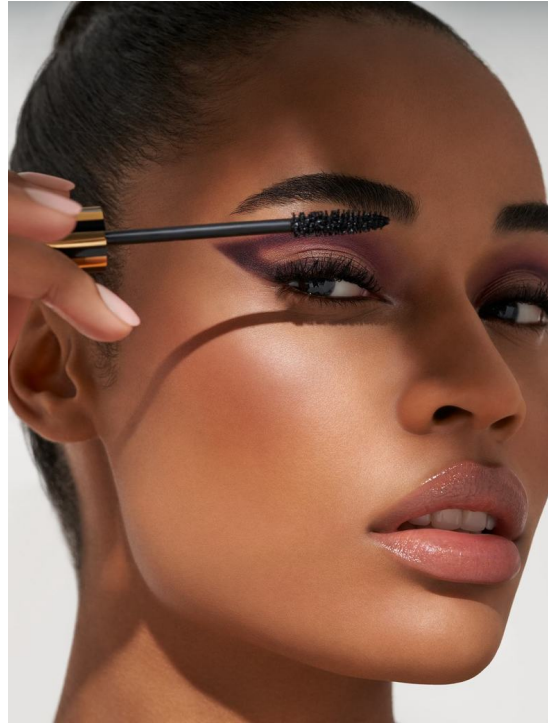

NATALIE ALTEVOGT

NO TOYS