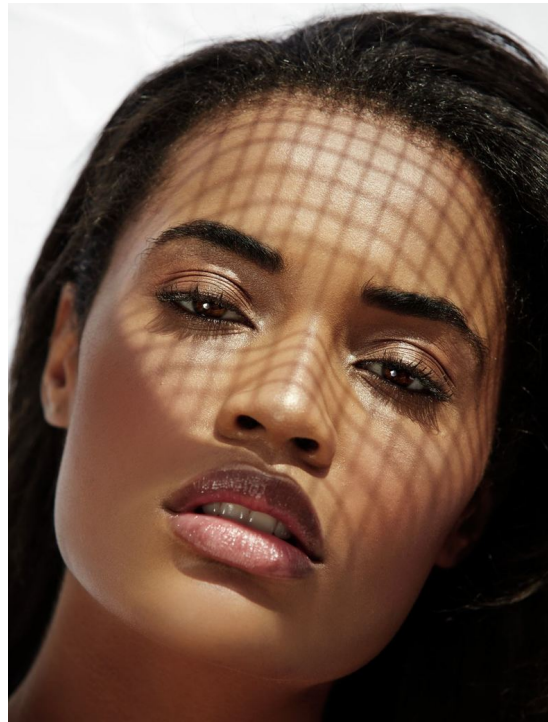

NATALIE ALTEVOGT

NO TOYS