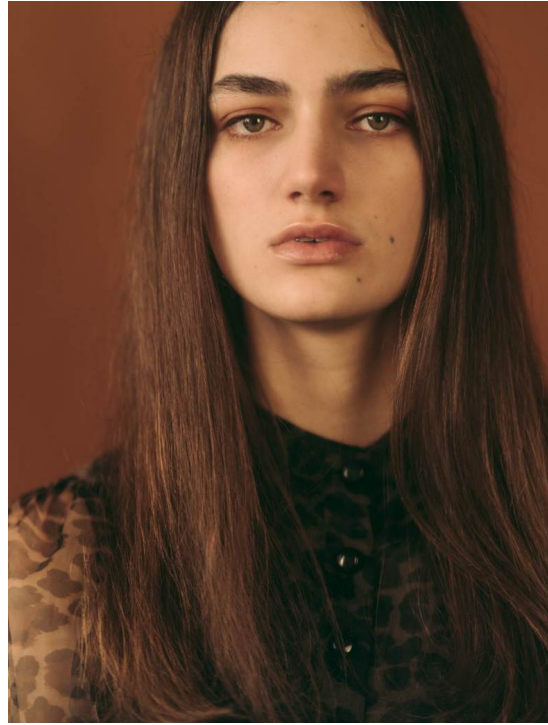

GRETA

NO TOYS