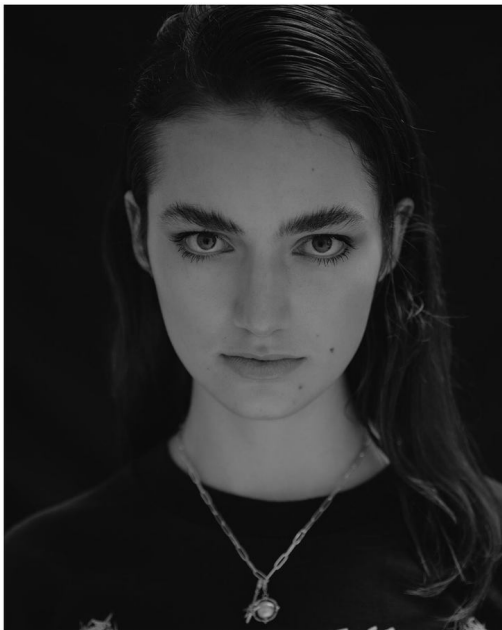

GRETA

HEIGHT:181 | BUST:82 | WAIST:64 | HIPS:92 | SHOES:40 | DRESS:36 | HAIR:BROWN | EYES:GREEN

NO TOYS

GRETA

NO TOYS

GRETA

NO TOYS

GRETA

SIE:
 HOSE: LUISA CERANO
 ROLLKRAGENPULLOVER: TONI
 STRICKPULLOVER: SAMSDIE & SAMSDIE
 SOCKEN: HYSTERIA
 SCHUHE: EDITOR'S OWN

ER:
 SWEATSHIRT & SOCKEN: FALKE
 HEMD: SAMSDIE & SAMSDIE
 HOSE: HILLI
 PULLOVER: MARVELIS
 SCHUHE: FLORIS VAN BOMMEL

STRICKPULLOVER: ESSENTIEL ANTIWEPP
 KLEID: SAMSDIE & SAMSDIE
 GÜRTEL: MARIO CARI
 MANTEL: WHYRED
 STEFEL: KURT GEIGER

NO TOYS

GRETA

NO TOYS

GRETA

NO TOYS

GRETA

NO TOYS