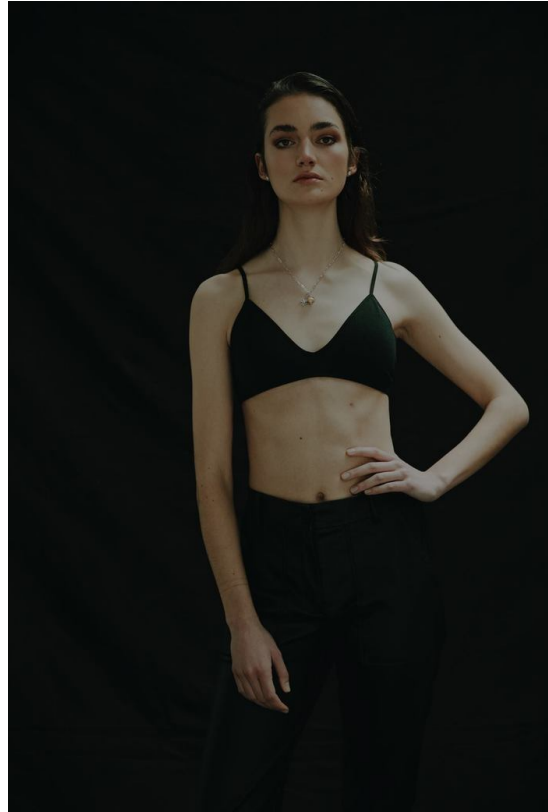

GRETA

NO TOYS