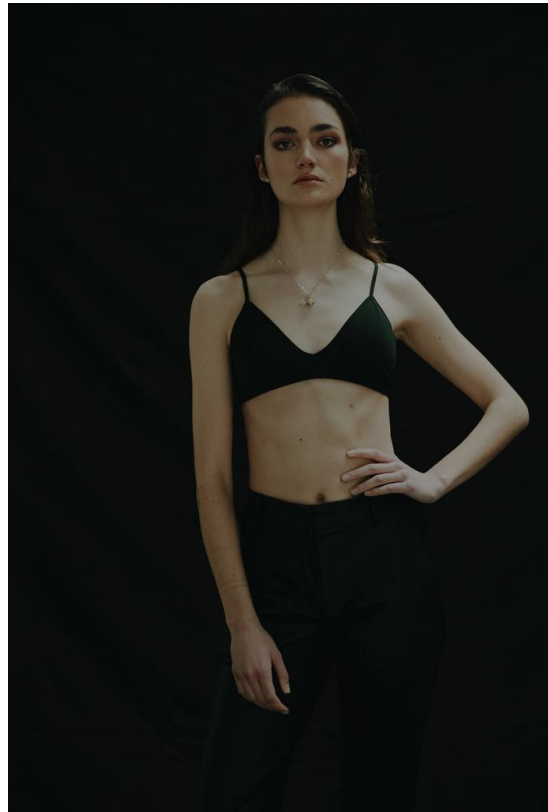

GRETA

NO TOYS