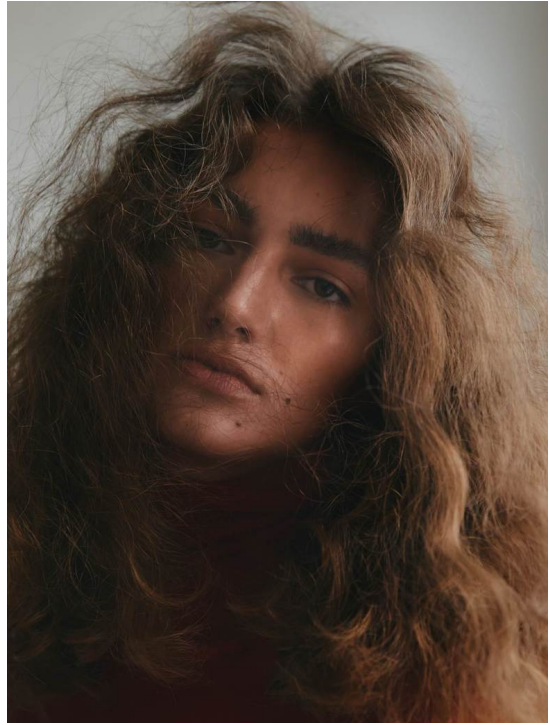

GRETA

NO TOYS