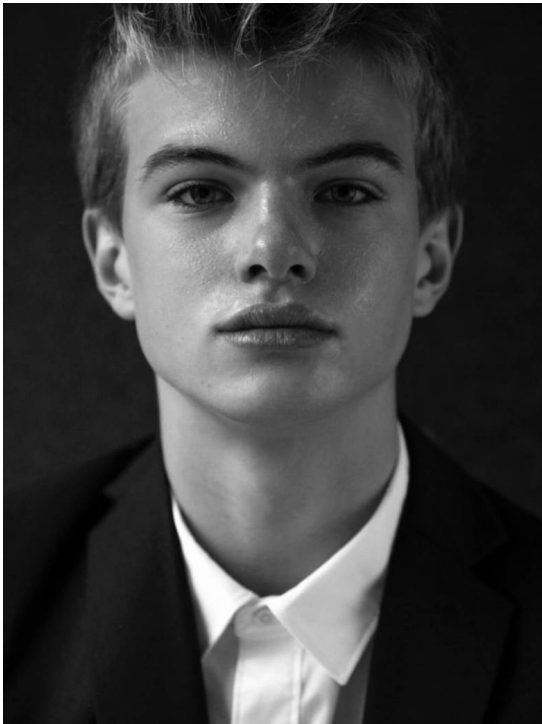

THOMAS G.

HEIGHT 188 BUST 95 WAIST 75 HIPS 96 SHOES 44 SUIT 0 HAIR DARK BLONDE EYES BLUE

NO TOYS

THOMAS G.

NO TOYS

THOMAS G.

NO TOYS

THOMAS G.