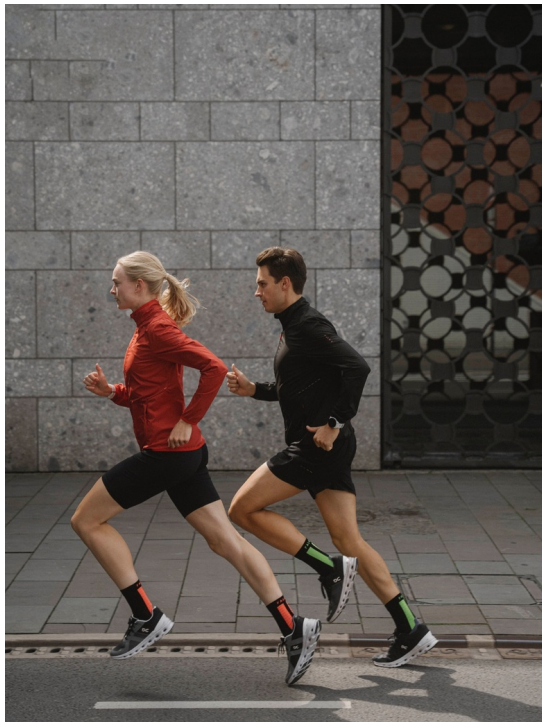

LEA GRÖNNIGER

NO TOYS