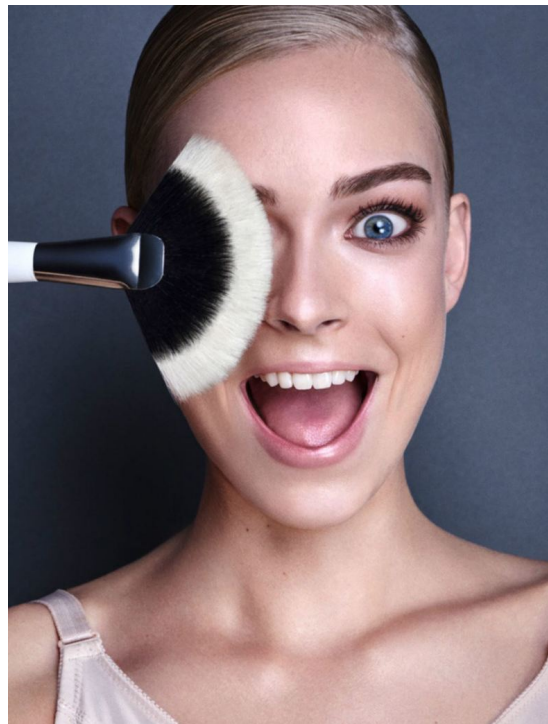

LEA GRÖNNIGER

NO TOYS