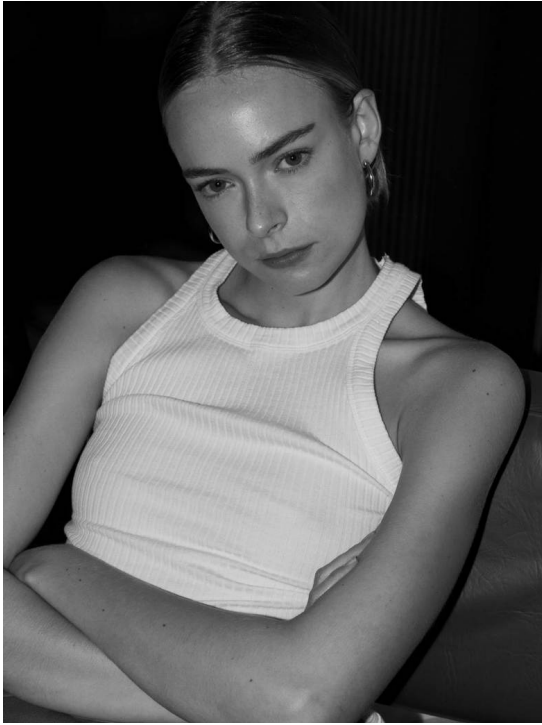

LEA GRÖNNIGER

NO TOYS