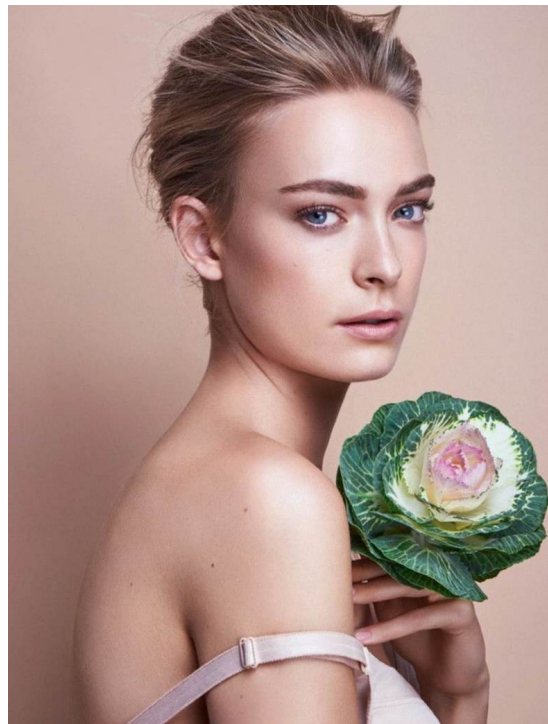

LEA GRÖNNIGER

HEIGHT 180 BUST 88 WAIST 66 HIPS 92 SHOES 40 DRESS 36 HAIR BLONDE EYES BLUE

NO TOYS

LEA GRÖNNIGER

NO TOYS

LEA GRÖNNIGER

NO TOYS

LEA GRÖNNIGER