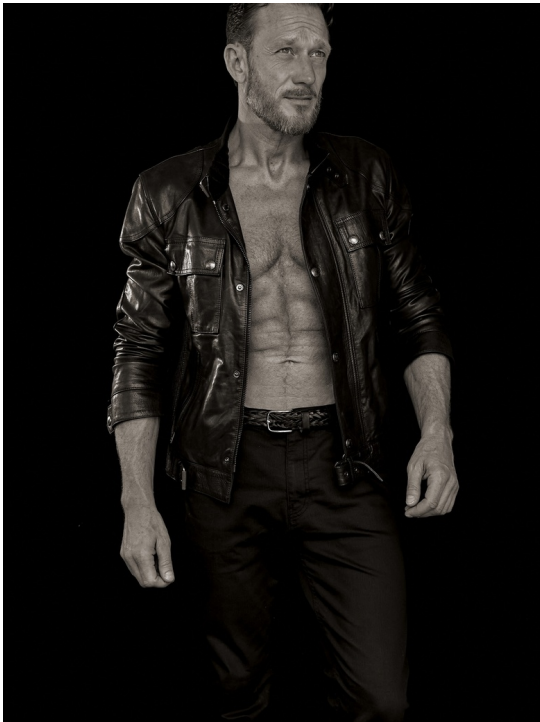

MICHAEL WAGNER

NO TOYS