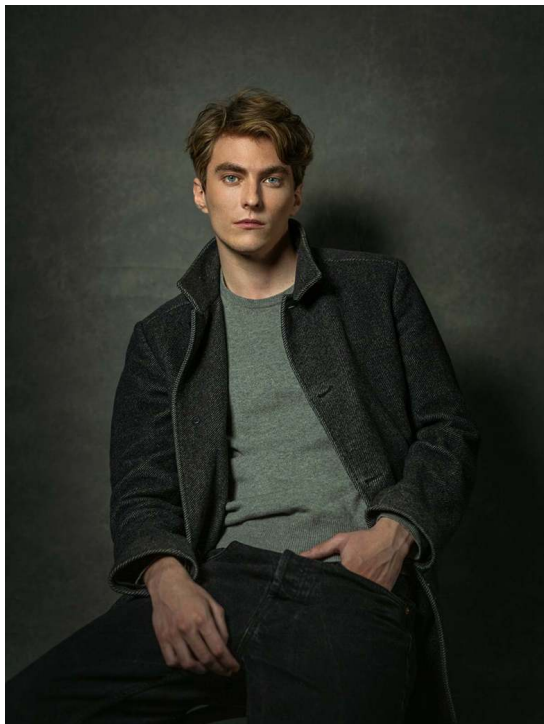

ANDRE SCHWERDTFEGER

HEIGHT 183 BUST 87 WAIST 79 HIPS 91 SHOES 42 SUIT 48 HAIR blonde EYES blue

NO TOYS

ANDRE SCHWERDTFEGER

NO TOYS

ANDRE SCHWERDTFEGER

NO TOYS

ANDRE SCHWERDTFEGER