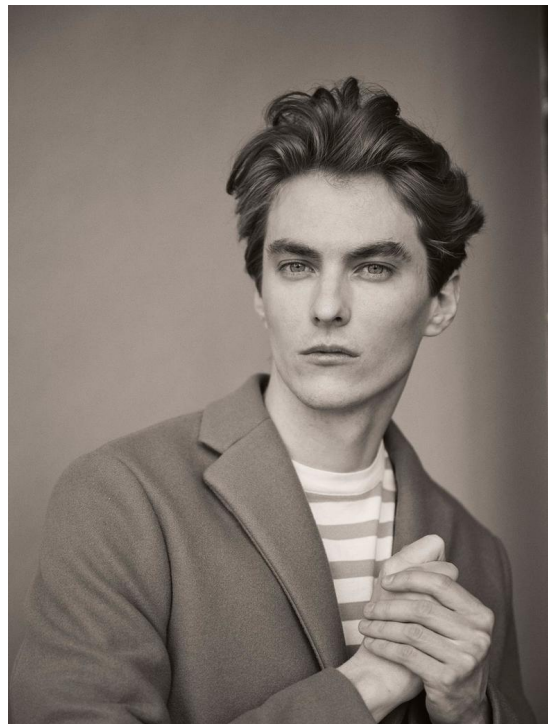

ANDRE SCHWERDTFEGER

NO TOYS