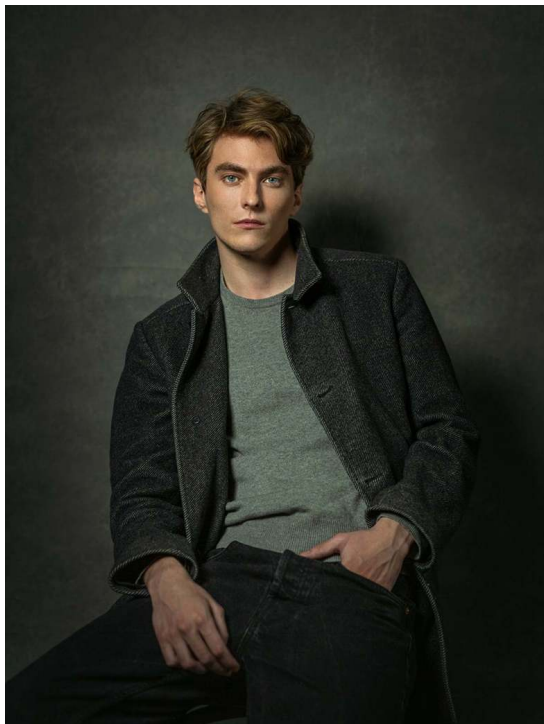

ANDRE SCHWERDTFEGER

HEIGHT:183 | BUST:87 | WAIST:79 | HIPS:91 | SHOES:42 | SUIT:48 | HAIR:blonde | EYES:blue

NO TOYS

ANDRE SCHWERDTFEGER

NO TOYS

ANDRE SCHWERDTFEGER

NO TOYS

ANDRE SCHWERDTFEGER