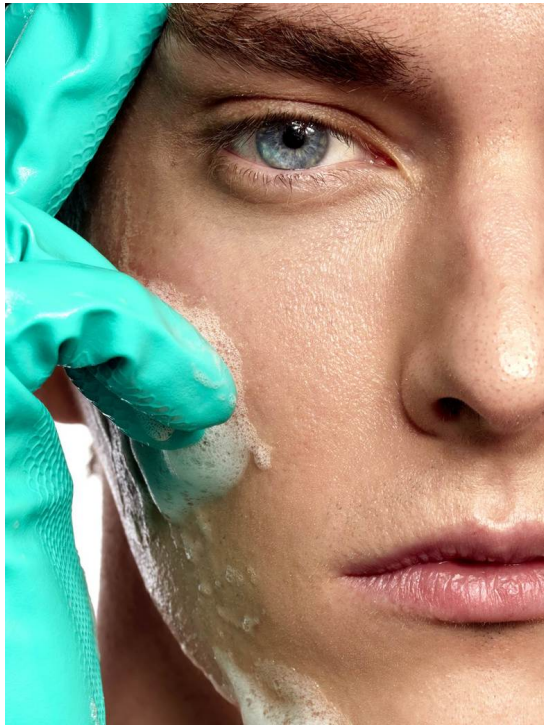

ANDRE SCHWERDTFEGER

HEIGHT 183 BUST 87 WAIST 79 HIPS 91 SHOES 42 SUIT 48 HAIR blonde EYES blue

NO TOYS

ANDRE SCHWERDTFEGER

NO TOYS

ANDRE SCHWERDTFEGER

NO TOYS

ANDRE SCHWERDTFEGER