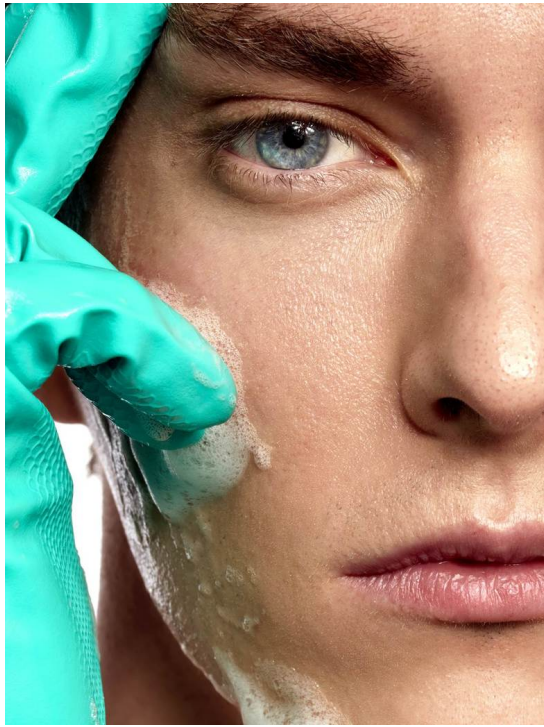

ANDRE SCHWERDTFEGER

HEIGHT:183 | BUST:87 | WAIST:79 | HIPS:91 | SHOES:42 | SUIT:48 | HAIR:blonde | EYES:blue

NO TOYS

ANDRE SCHWERDTFEGER

NO TOYS

ANDRE SCHWERDTFEGER

NO TOYS

ANDRE SCHWERDTFEGER