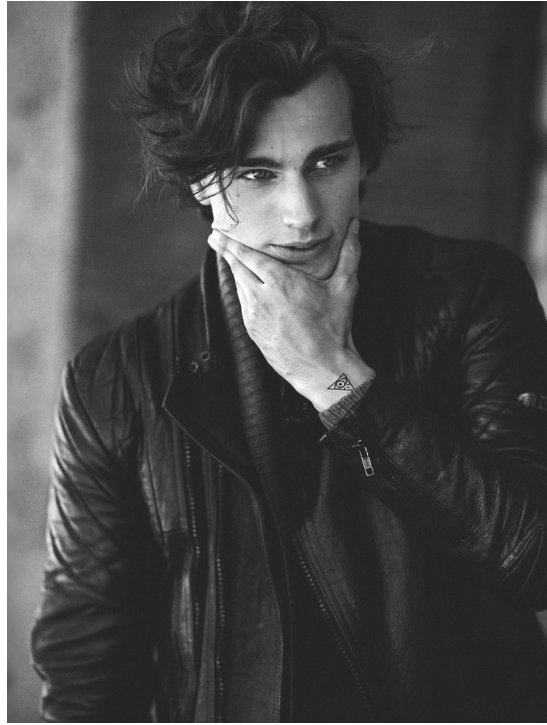

DAVID PASCUALE

HEIGHT:185 | BUST:92 | WAIST:76 | HIPS:90 | SHOES:43 | SUIT:48 | HAIR:BROWN | EYES:BLUE

NO TOYS

DAVID PASCUALE

NO TOYS

DAVID PASCUALE

GOING OUT

PERSONALIZA TU LOOK PARA
OCASIONES ESPECIALES

NO TOYS

DAVID PASCUALE

NO TOYS

DAVID PASCUALE

LOGOMANÍA

EL LOGO MONOCOLOR INVADIRÁ DE NUEVO PRENDAS Y ACCESORIOS

NO TOYS

DAVID PASCUALE