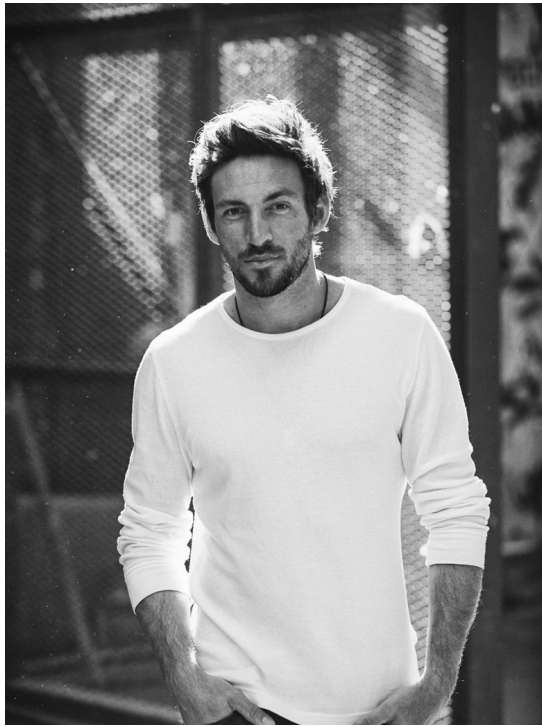

SEBASTIEN SIEGENTHALER

HEIGHT:184 | BUST:100 | WAIST:80 | HIPS:93 | SHOES:44 | SUIT:50 | HAIR:LIGHT BROWN | EYES:GREEN-BLUE

NO TOYS

SEBASTIEN SIEGENTHALER

MANFIELD
Style & Quality

MANFIELD
Style & Quality

NO TOYS

SEBASTIEN SIEGENTHALER

MANI FIELD
Style & Quality

NO TOYS

SEBASTIEN SIEGENTHALER

NO TOYS

SEBASTIEN SIEGENTHALER

MANFIELD
Style & Quality

MANFIELD
Style & Quality