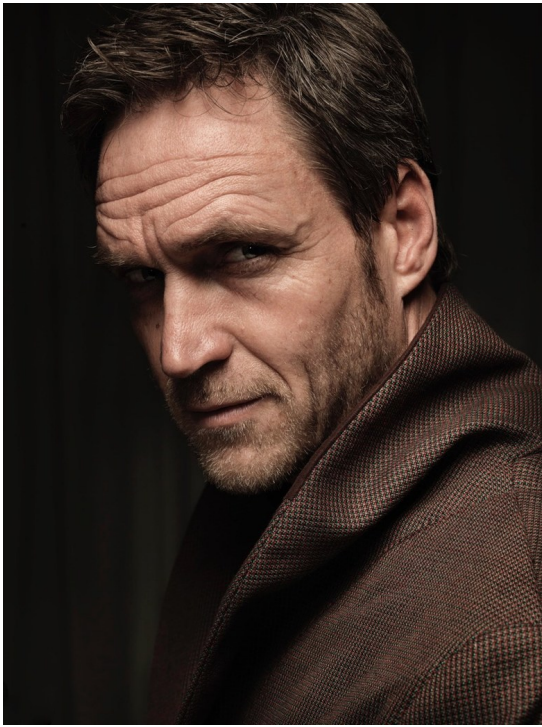

PIET VAN DIJK

NO TOYS