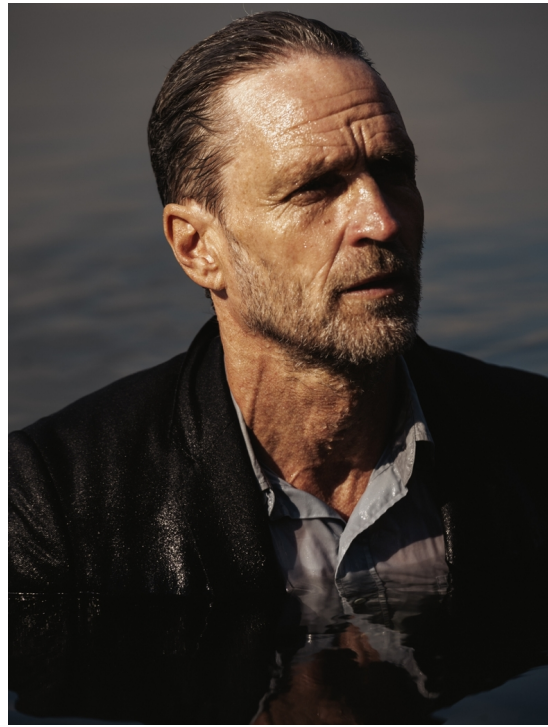

PIET VAN DIJK

HEIGHT:182 | BUST:98 | WAIST:82 | HIPS:100 | SHOES:43 | SUIT:50 | HAIR:GREY | EYES:BLUE

NO TOYS

PIET VAN DIJK

NO TOYS

PIET VAN DIJK

NO TOYS

PIET VAN DIJK